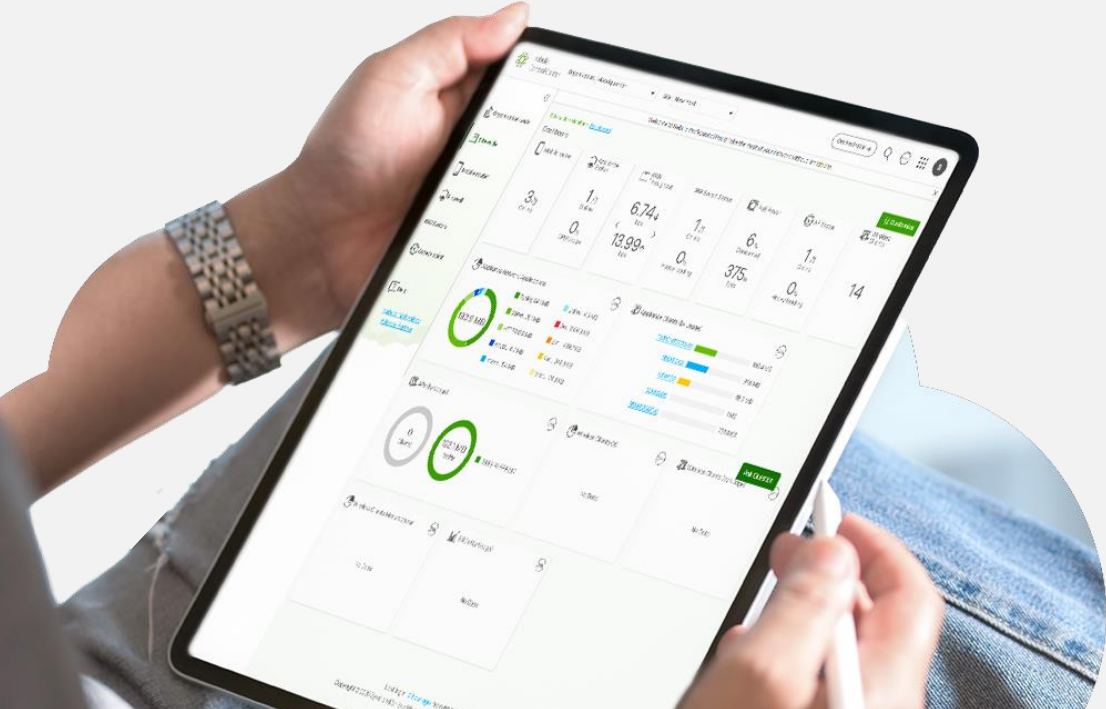

Referenzfälle

 eBook 2023 Deutsch

Inhalt

Wie Zyxel helfen kann	03
Hospitality	06
Produktion	11
Schulwesen	17
Unternehmen	22

Problemloses Netzwerkmanagement

Fehlt Ihnen **IT-Personal** für häufige Vor-Ort-Besuche bei Netzwerkproblemen?
Fällt es Ihnen schwer, **Netzwerke mit mehreren Standorten** zu verwalten?

Alles, was Sie brauchen, ist eine **mühevolle, selbstheilende Netzwerkmanagementlösung**, die durch intelligente **Cloud-Technologie** unterstützt wird.

Verbesserte WLAN-Erlebnisse

Der Bedarf an **höheren Verbindungsgeschwindigkeiten und mehr Bandbreite**, macht eine Produktauswahl nicht einfacher. Speziell bei Anforderungen an zahlreichen, simultanen Verbindungen.