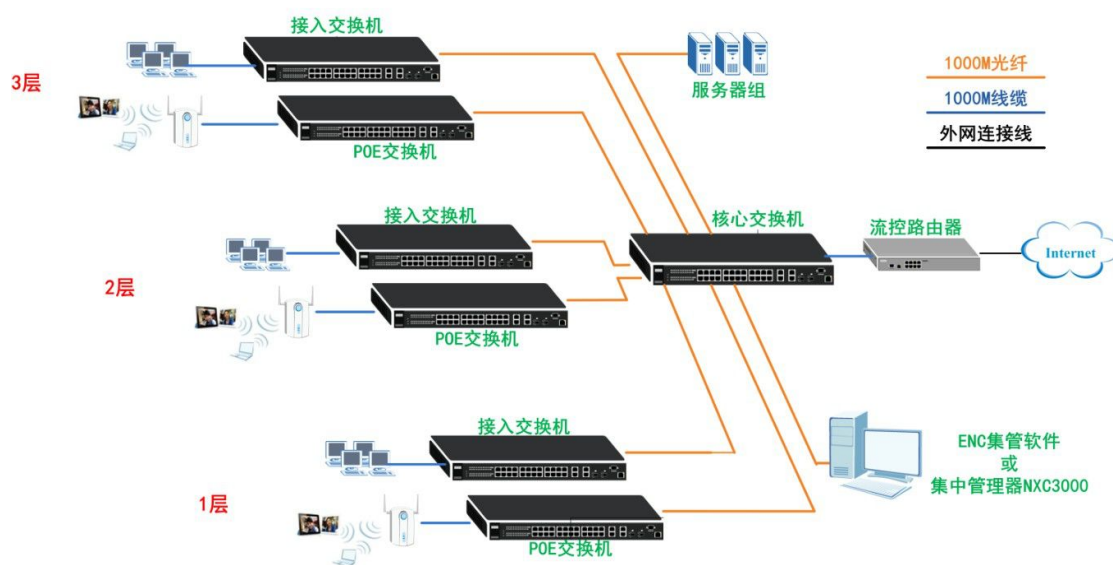

成都正熙雅居乐酒店网络解决方案

用户介绍

成都正熙雅居酒店位于成都市天府新区，占据麓山大道、天府大道、红星路南延线等交通要道，交通便利，空气清新，环境优雅、户外绿地宽阔。

成都正熙雅居酒店集餐饮、娱乐、住宿和会议于一体，拥有装修豪华典雅、融欧式古典和中式现代风格为一体的多种类型客房，同时拥有大、中、小型会议室 6 个，可提供多媒体视听、通讯系统、网络视频等会务设施。酒店同时配备室内外游泳池、网球、乒乓球馆、台球室、健身房、儿童乐园、棋牌室等康体项目。酒店内雍容气派的正熙厅和华阳厅可同时容纳 600 人用餐，是举办婚宴及其他各类宴会的理想之选，并有 10 个风格迥异、尊贵典雅的包房，可满足宾客多样的用餐需求。餐饮部主要经营纯正的精品川粤菜肴，由多年烹饪经验的大厨为精心烹制，让众多寻觅美食的食客陶醉于舌尖上的感觉。

用户需求

- 1、 所有区域的有线网线接入
- 2、 所有客房，餐厅，会议室，公共区域进行无线网络覆盖

方案拓扑

方案说明

1. 出口网关选用 NR3100
2. 核心交换机选用 XGS4528F，并通过该交换机进行 IP 地址分配
3. 楼道交换机选用 ES3500-24,并光纤上联到核心交换机
4. POE 交换机选用 ES1100-16P，给无线 AP NWA1100-N 进行供电

相关产品

1. 路由器网关：NR3100
2. 核心交换机：XGS4528F
3. 接入交换机：ES3500-24
4. POE 交换机：ES1100-16P
5. AP NWN1100-N

用户点评

合勤科技交换机提供了优势的网络平台，并保障了网络的长期稳定，无线网络的提供方便了游客随时可以接入网络。

ZyXEL 产品优势

交换机和 AP 稳定性，无线网络覆盖广，并可实现无缝漫游，保障了酒店的正常运营。